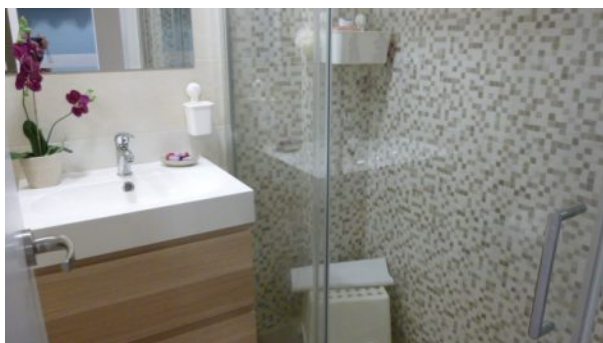

Aire acondicionado incluido Clasificación: Premium

Precio desde **280€ a 450€ por semana** dependiendo de la temporada.

NO FUMAR Y NO SE PERMITEN MASCOTAS

Availability

┆ 2 ring hob   ┆ Air Condition   ┆ Fitted Kitchen   ┆ Fridge   ┆ Iron & Board   ┆ Kettle   ┆ Microwave
┆ Terrace   ┆ Toaster   ┆ TV   ┆ Washing machine

Listing Gallery