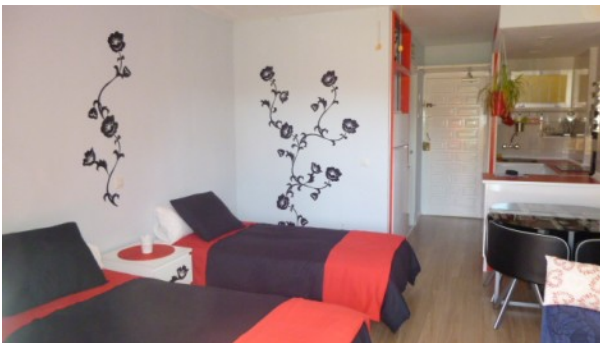

Área del salón: dos camas individuales y sofá cama doble

Ocupación máxima: 2 adultos + 2 niños

Aire acondicionado incluido

Calificación: Premium

Precio *desde 280€ a 450€ por semana* dependiendo de la temporada.

NO FUMAR Y NO SE ADMITEN MASCOTAS

Availability

L 2 ring hob   L Air Condition   L Fridge/Freezer   L Garden View   L Iron & Board   L Kettle   L Microwave
L Modern enclosed shower   L Swimming Pool   L Washing machine

Listing Gallery