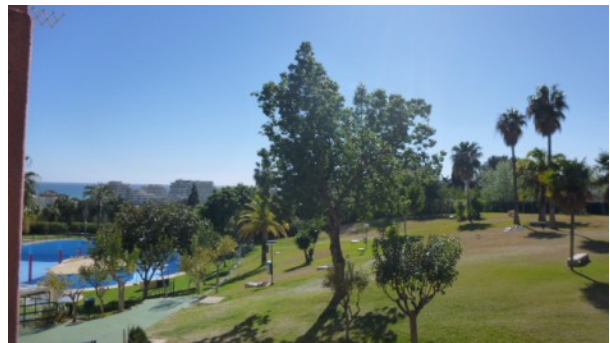

Área del salón: dos camas individuales y sofá cama doble

Ocupación máxima: 2 adultos + 2 niños

Aire acondicionado incluido

Calificación: Premium

Precio *desde 280€ a 450€ por semana* dependiendo de la temporada.

NO FUMAR Y NO SE ADMITEN MASCOTAS

Availability

L 2 ring hob   L Air Condition   L Fridge/Freezer   L Garden View   L Iron & Board   L Kettle   L Microwave
L Modern enclosed shower   L Swimming Pool   L Washing machine

Listing Gallery